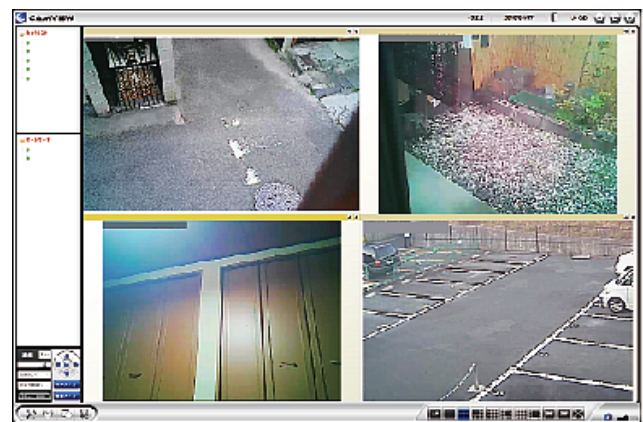

* 10GB 以上、または 2 年以上のご契約は、別途御見積をさせていただきます。

【パソコンでの映像イメージ】

PC では、最大 36 台の同時監視が可能

取次店様も募集しております。
下記にお問い合わせください。

Re:Lief (リリーフ)

〒612-8401

京都市伏見区深草下川原町 26

Mail : info@re-lief.biz